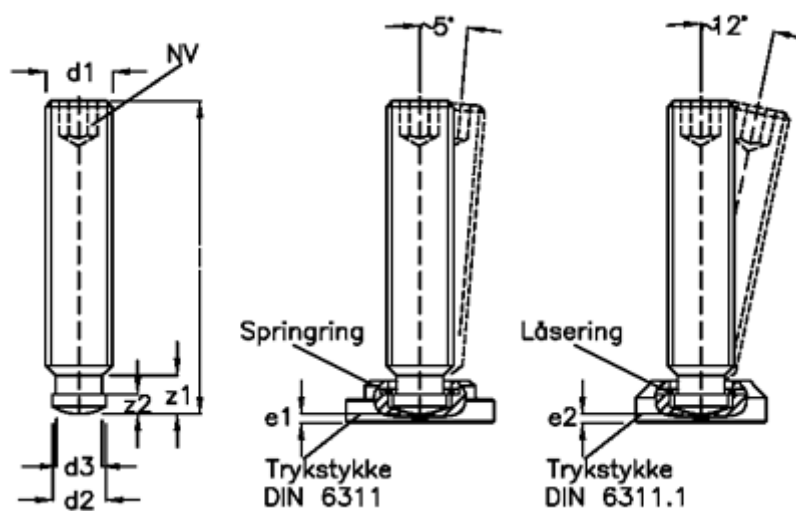

Article number: 20802717

Description: E+G Grub screw  
DIN 6332-M16-100-SKN

## Measures

|                  |        |          |
|------------------|--------|----------|
| d1               | = M16  | z2 = 5.0 |
| d2               | = 12   |          |
| d3               | = 11.0 |          |
| e1               | = 5.3  |          |
| e2               | = 4.5  |          |
| Internal hexagon | = 8    |          |
| l1               | = 100  |          |
| z1               | = 10.6 |          |